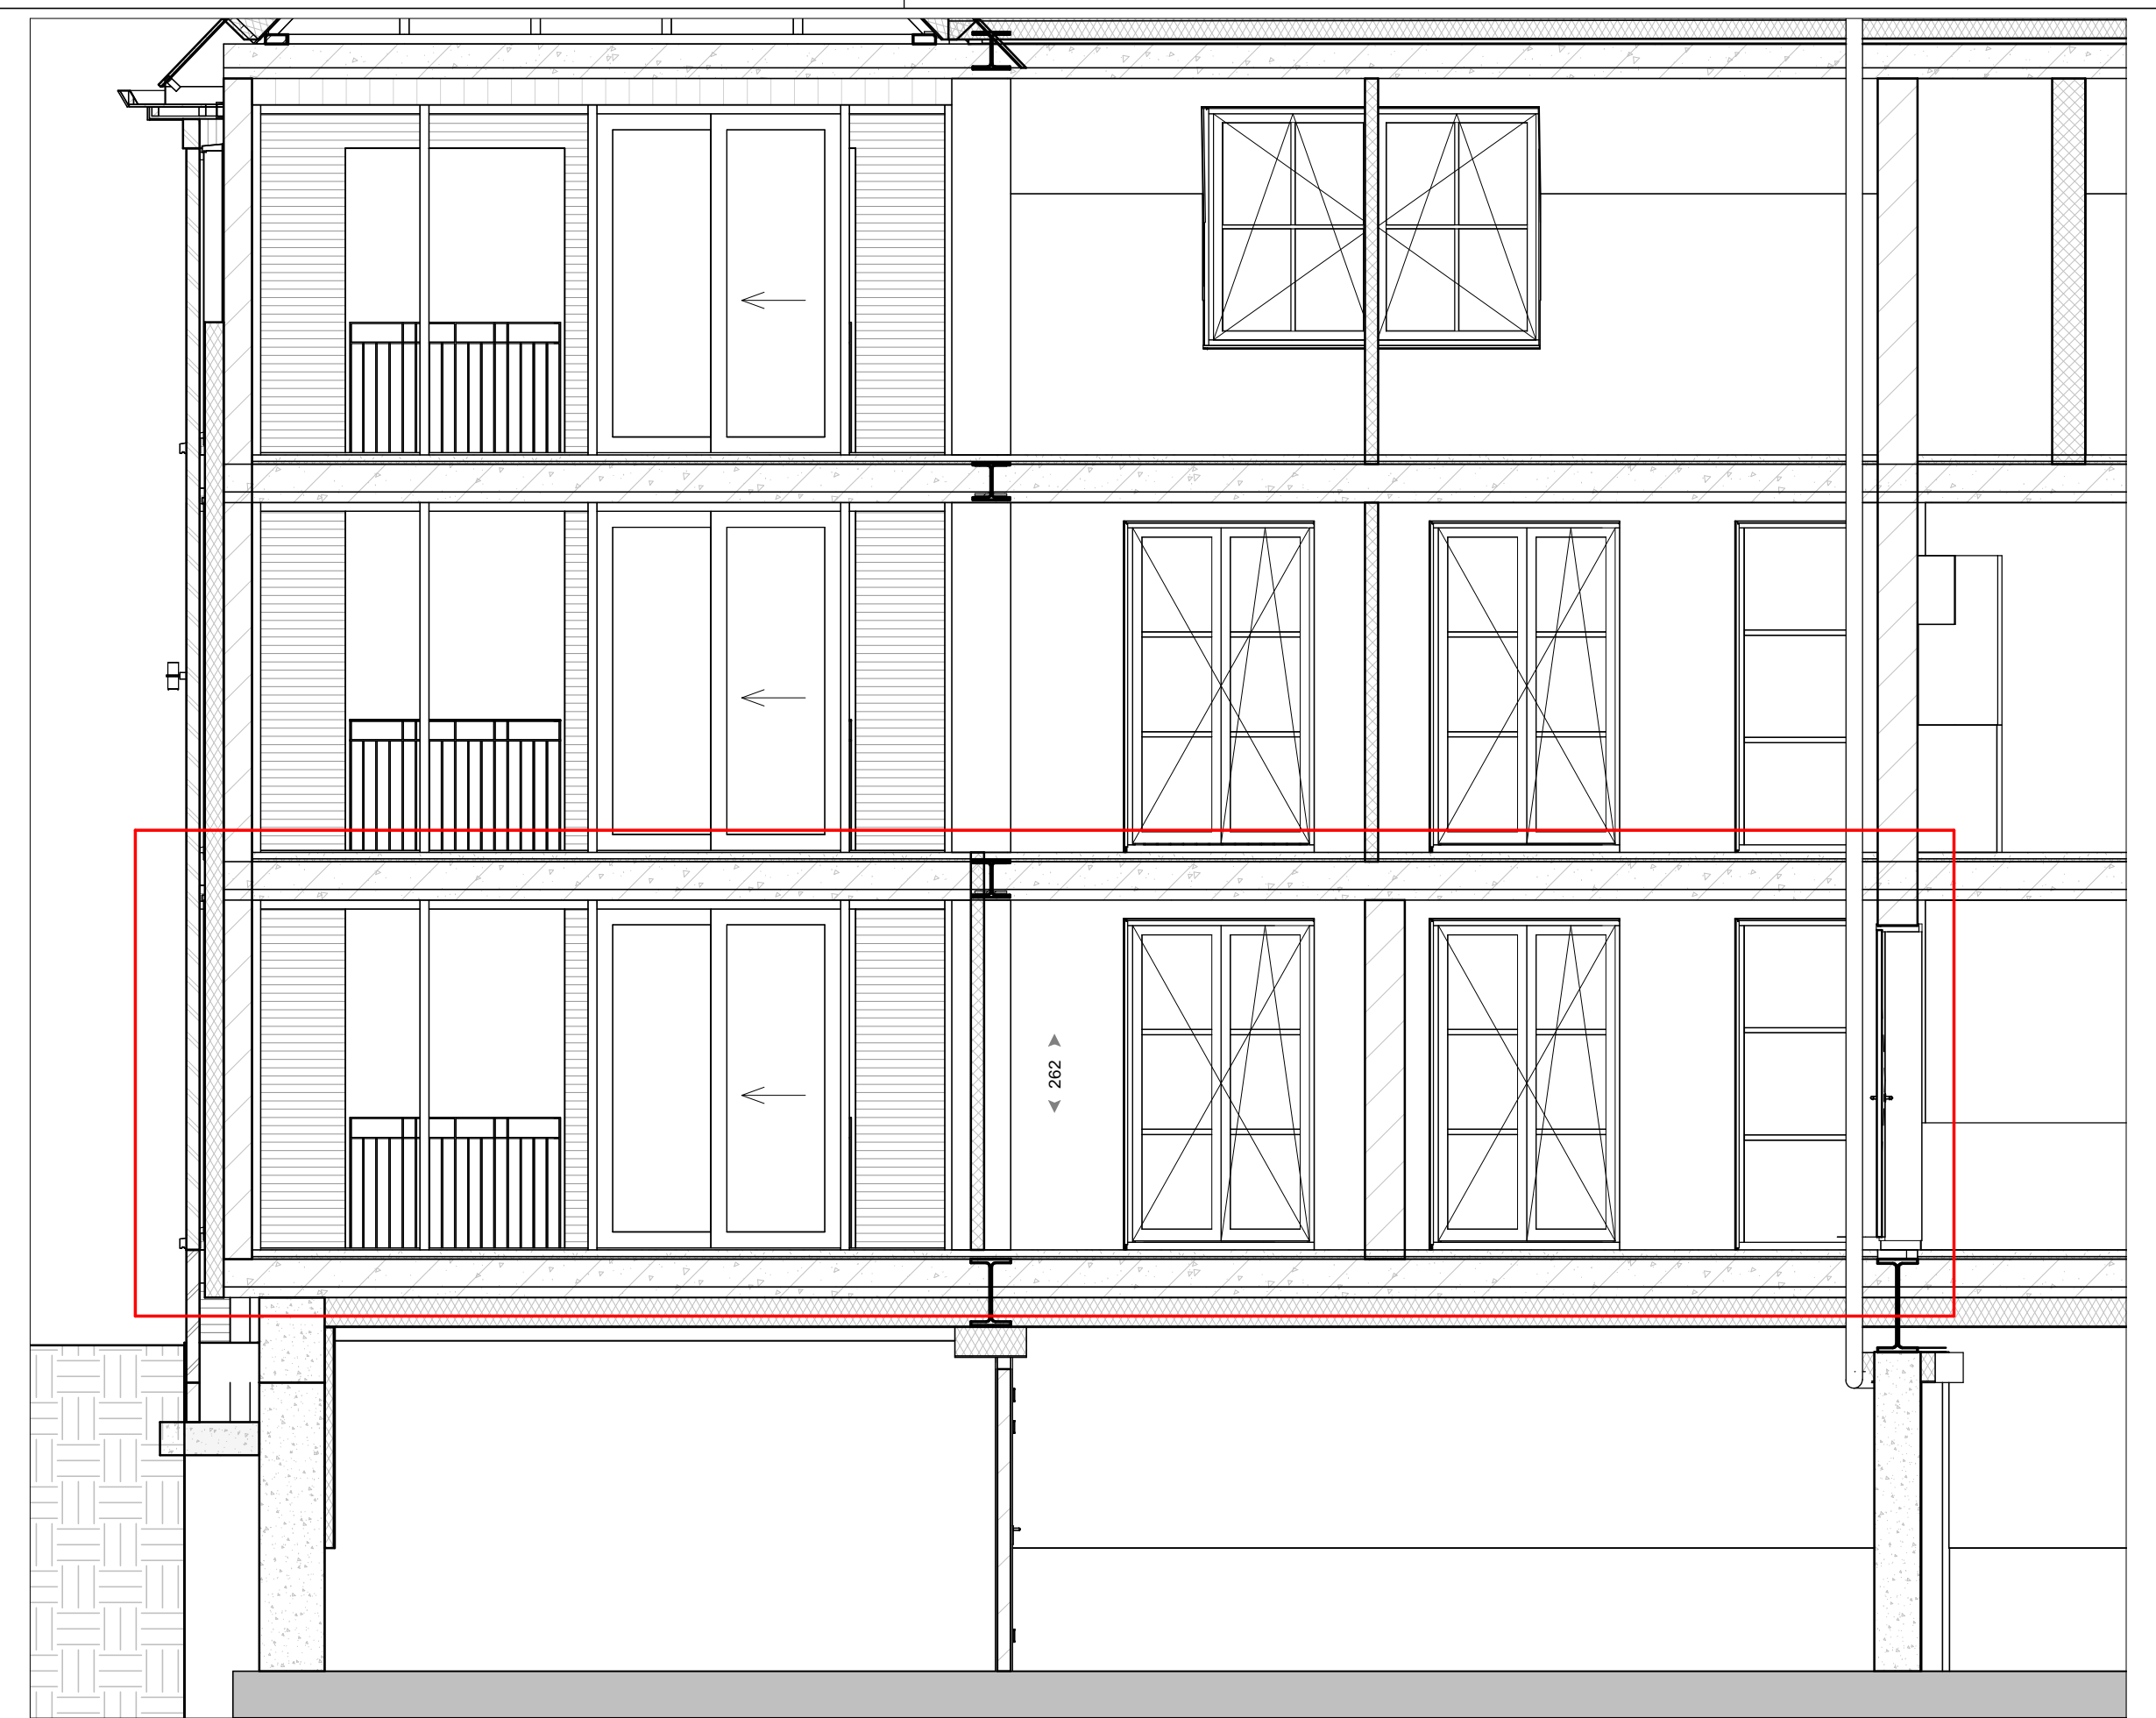

Doorsnede A

Doorsnede B

**RENVOOI**

	enkepolve schakelaar		aansluitpunt afzuiging in keukenblad
	2x enkepolve schakelaar naast elkaar, raam van 2		aansluitpunt kookplaat
	wisselschakelaar		aansluitpunt koelkast
	bedieningschakelaar mechanische ventilatie		aansluitpunt vaatwasser
	aansluitpunt thermostaat / ruimtethermostaat		aansluitpunt magnetron
	rookmelder vlg NEN 2555		aansluitpunt quooker
	plafondlichtpunt		aansluitpunt oven
	wandlichtpunt		
	enkele wandcontactdoos geaard		aanduiding voertegels, type en afmeting volgens technische omschrijving
	dubbele wandcontactdoos geaard horizontaal / verticaal		
	aansluitpunt warmtepomp		
	aansluitpunt verdere vloerverwarming		
	aansluitpunt WTW		
	aansluitpunt wasmachine		
	aansluitpunt droger		
	aansluitpunt data		
	loze kiding tot in meterkast		
	bedrukker		
	schel		
	videfoon		
	buitenkraan		
	verdere verwarming (indicatief)		
	ruimte v.v. vloerverwarming		

Situatie

1: 500

maten in cm

**SYMPHONY**  
ESTATES

Project: 13 appartementen, Villa Oranje, Oranjeboomstraat te Mill

Titel: Plattegrond Appartement 03	Schaal: 1:50	Gewijzigd: a. 22-11-2022	Formaat: A1	Badnr.: VK-App03-02
	Get.: MS			
	Datum: 12-10-2022			