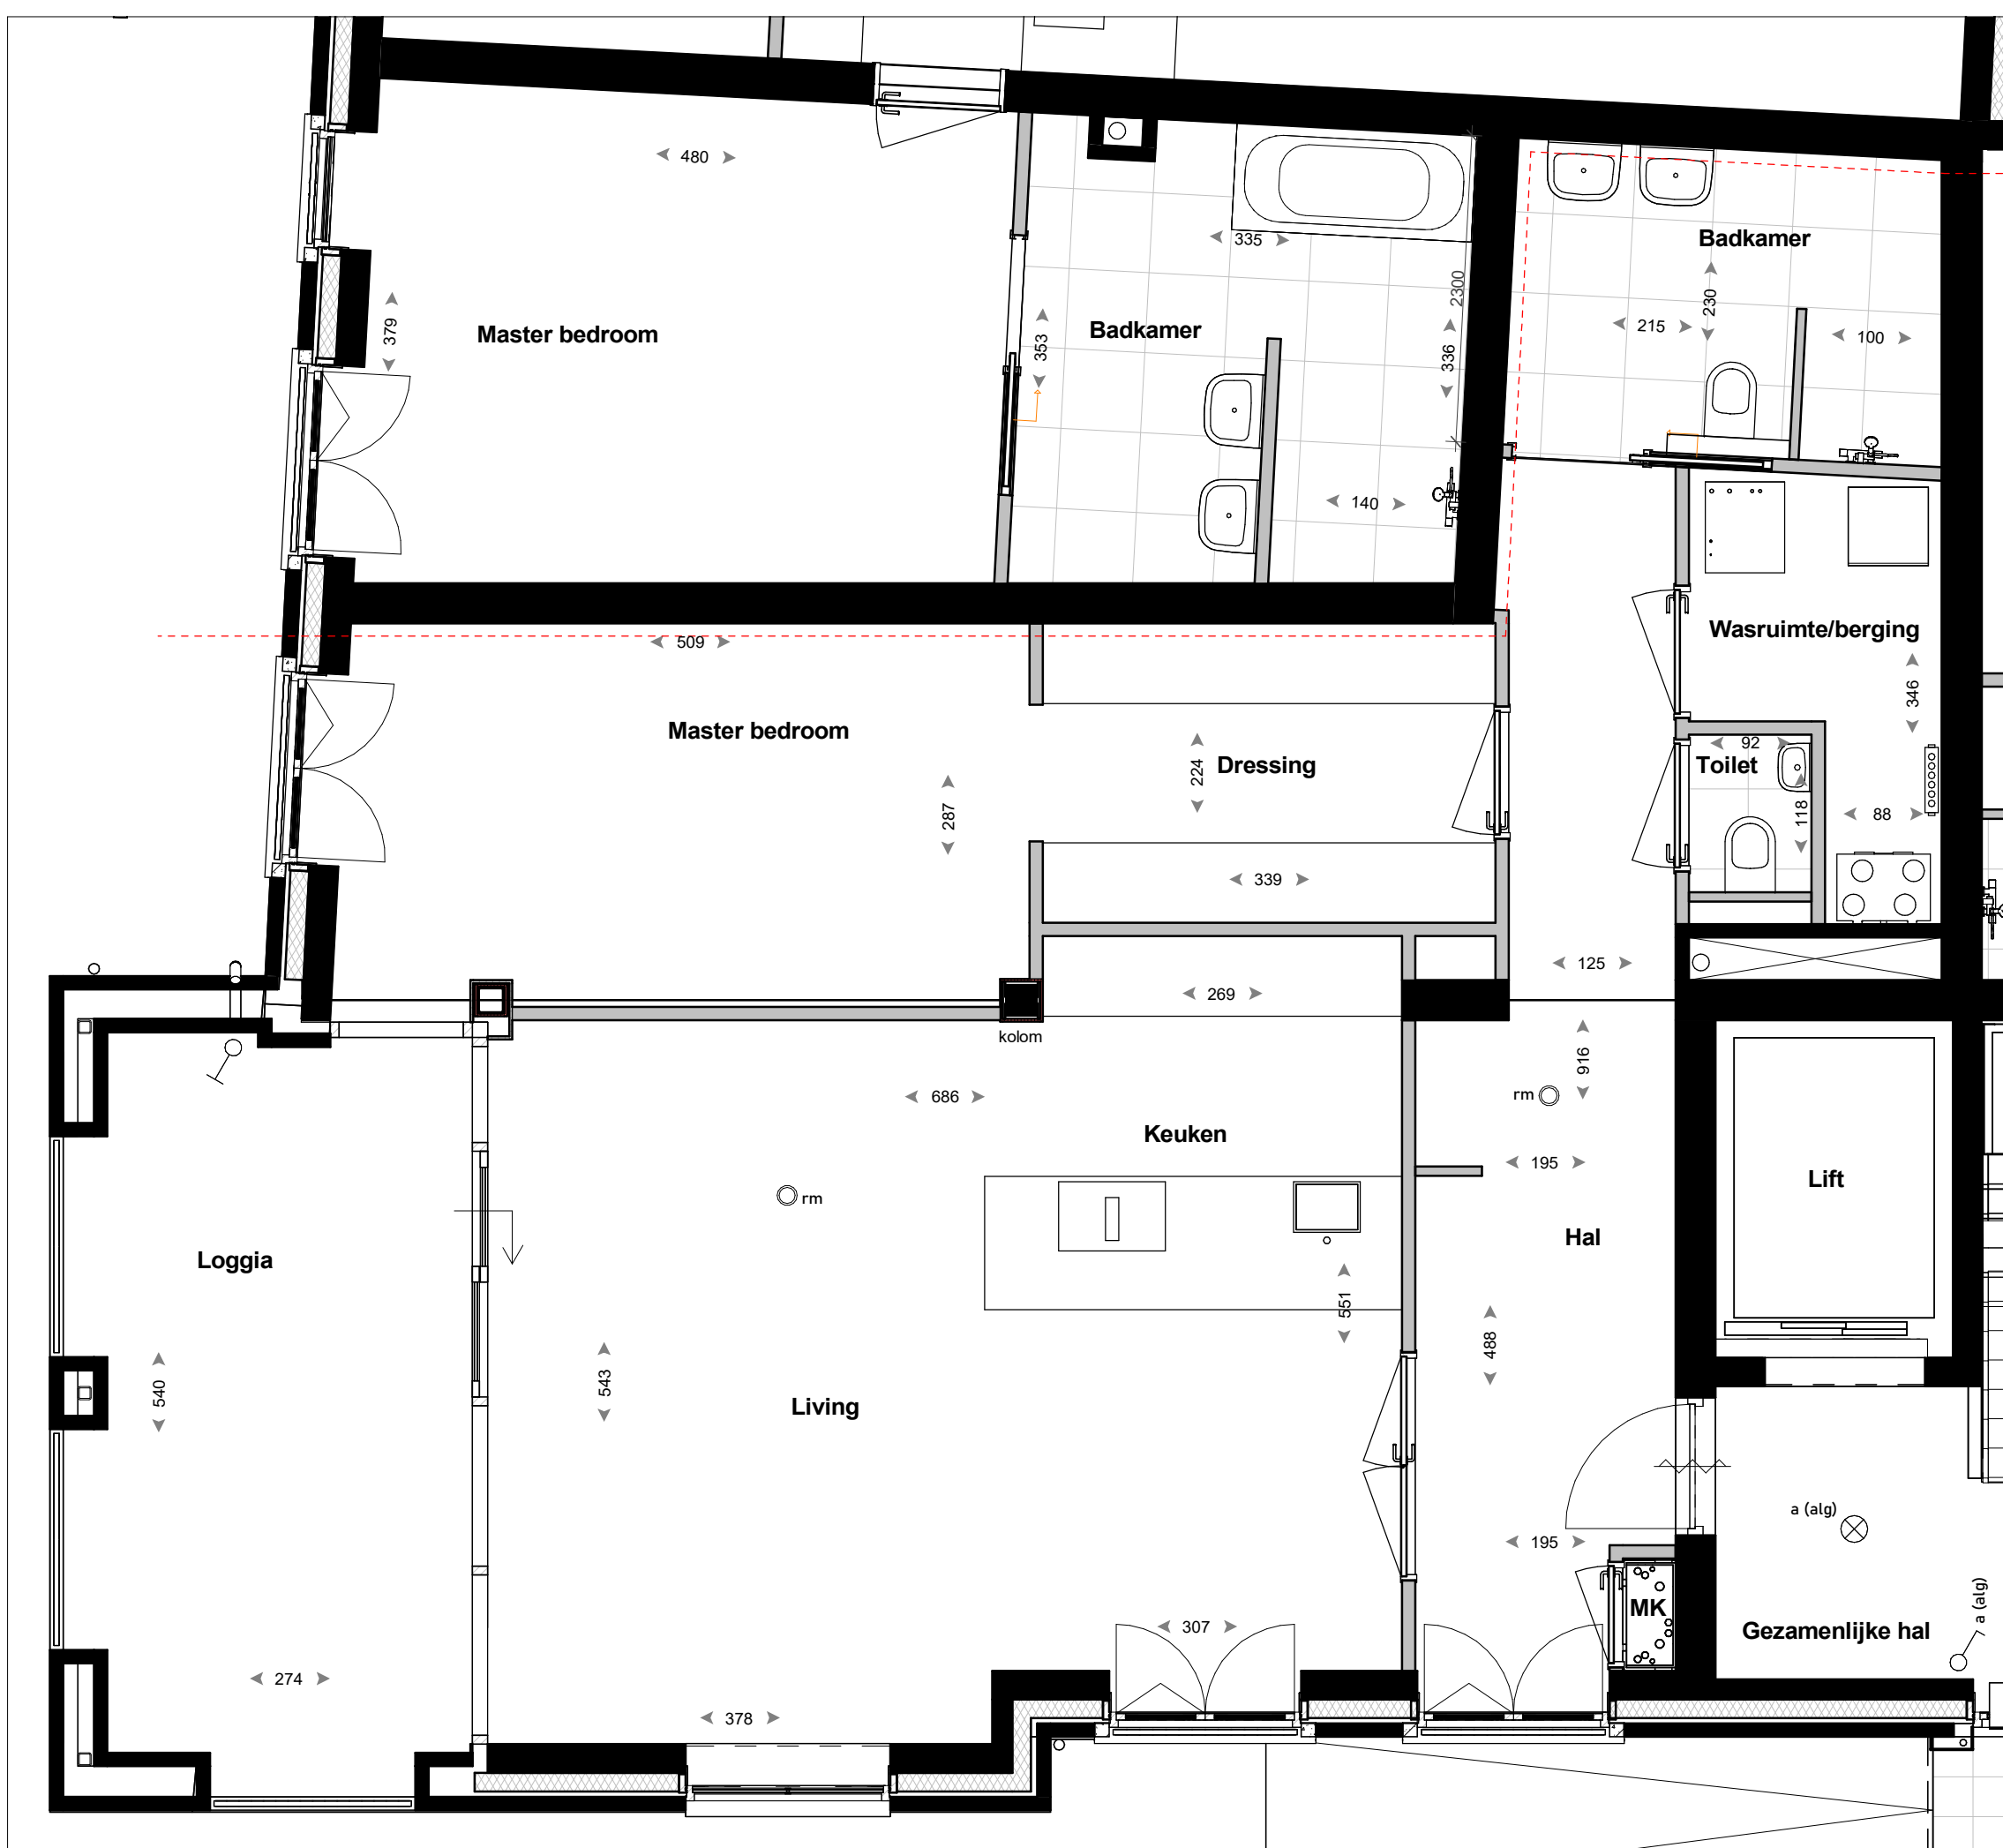

Doorsnede A

Doorsnede B

**RENVOOI**

	enkepolve schakelaar		aansluitpunt afzuiging in keukenblad
	2x enkepolve schakelaar naast elkaar, raam van 2		aansluitpunt kookplaat
	wisselschakelaar		aansluitpunt koelkast
	bedieningschakelaar mechanische ventilatie		aansluitpunt vaatwasser
	aansluitpunt thermostaat / ruimtethermostaat		aansluitpunt magnetron
	rookmelder vlg NEN 2555		aansluitpunt quooker
	plafondlichtpunt		aansluitpunt oven
	wandlichtpunt		
	enkele wandcontactdoos geaard		aanduiding voertegels, type en afmeting volgens technische omschrijving
	dubbele wandcontactdoos geaard horizontaal / verticaal		
	aansluitpunt warmtepomp		
	aansluitpunt verdere vloerverwarming		
	aansluitpunt WTW		
	aansluitpunt wasmachine		
	aansluitpunt droger		
	aansluitpunt data		
	loze kiding tot in meterkast		
	bedrukker		
	schel		
	videfoon		
	buitenkraan		
	verdere verwarming (indicatief)		
	ruimte v.v. vloerverwarming		

Situatie

1: 500

maten in cm

**SYMPHONY**  
ESTATES

Project: 13 appartementen, Villa Oranje, Oranjeboomstraat te Mill

Titel: Plattegrond Appartement 03	Schaal: 1:50	Gewijzigd: a. 22-11-2022	Formaat: A1	Badnr.: VK-App03-02
	Get.: MS			
	Datum: 12-10-2022			