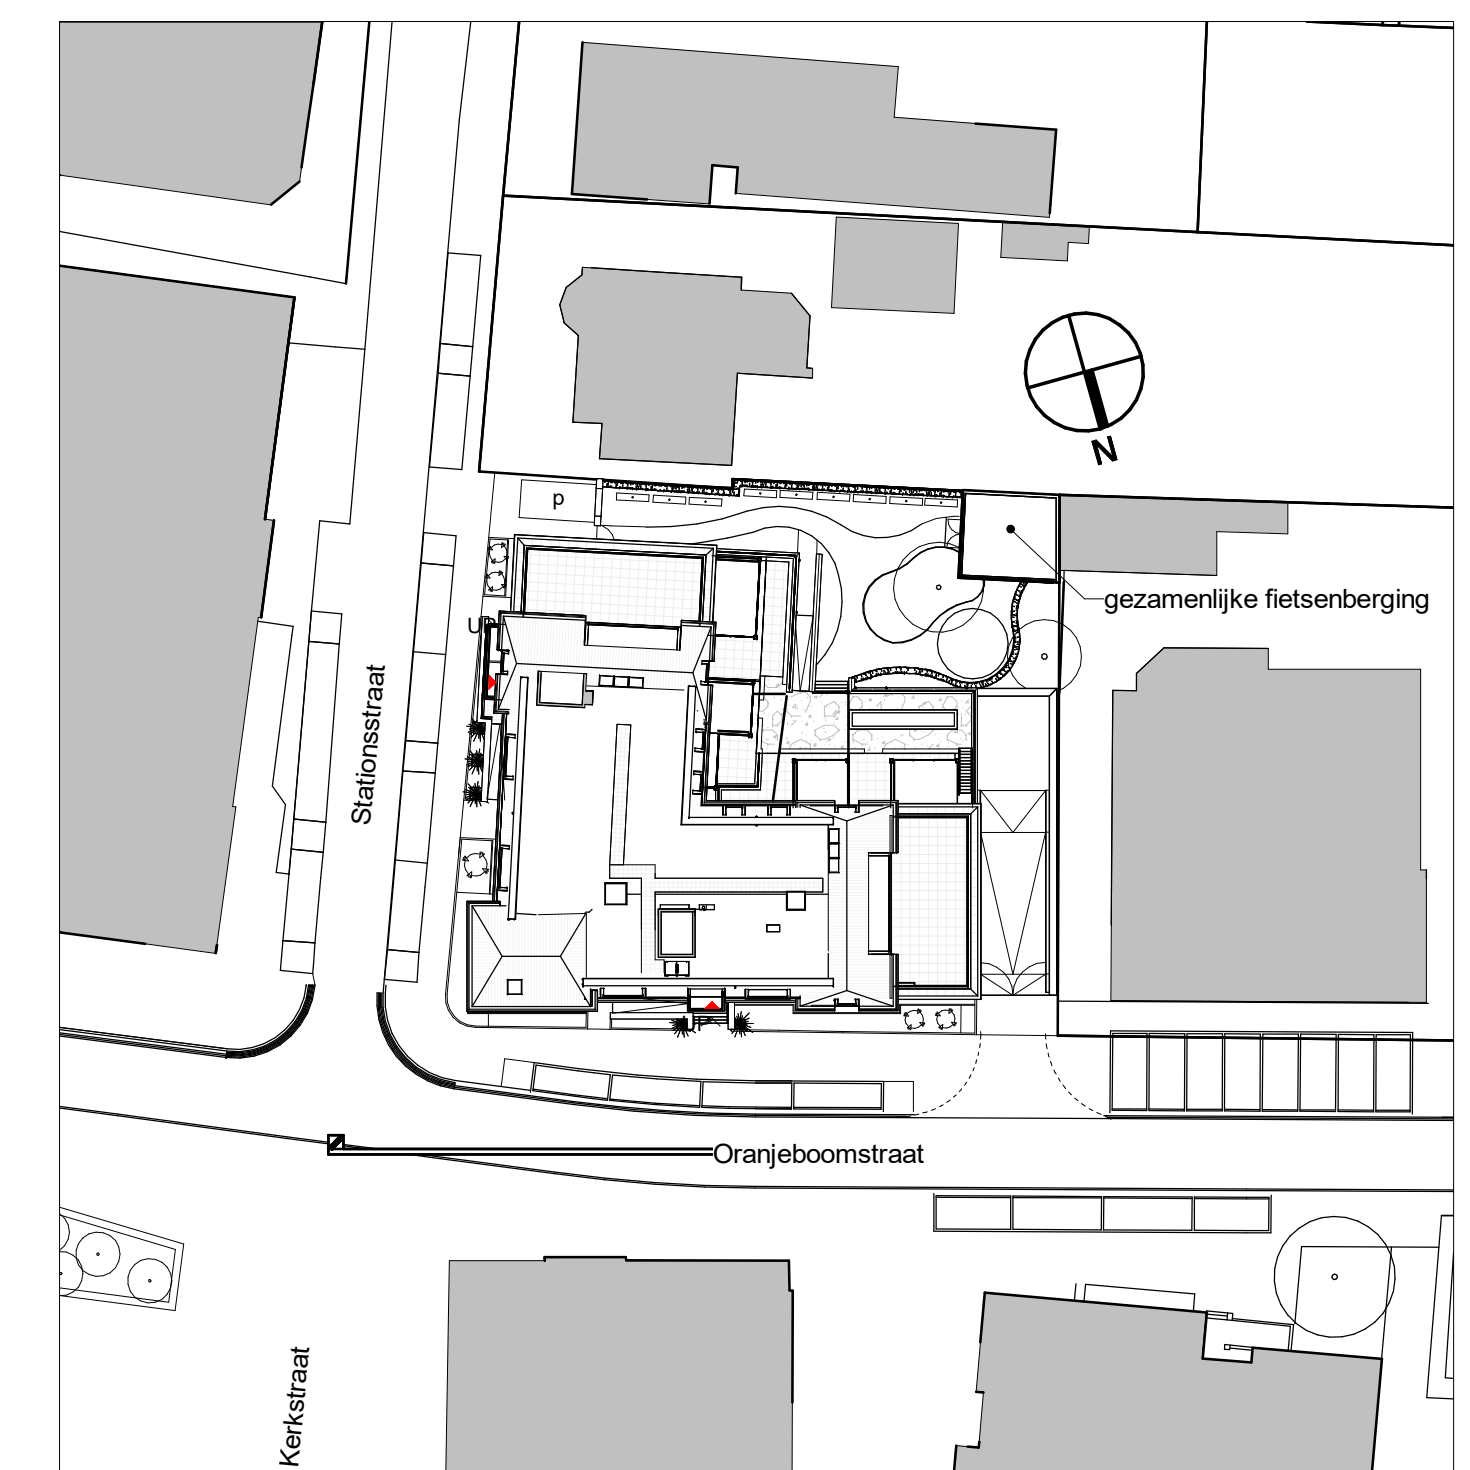

Doorsnede A

Doorsnede B

**RENVOOI**

	enkepolve schakelaar		aansluitpunt afzuiging in keukenblad
	2x enkepolve schakelaar naast elkaar, raam van 2		aansluitpunt kookplaat
	wisselschakelaar		aansluitpunt koelkast
	bedieningschakelaar mechanische ventilatie		aansluitpunt vaatwasser
	aansluitpunt thermostaat / ruimtethermostaat		aansluitpunt magnetron
	rookmelder vlg NEN 2555		aansluitpunt quooker
	plafondlichtpunt		aansluitpunt oven
	wandlichtpunt		
	enkele wandcontactdoos geaard		aanduiding voertegels, type en afmeting volgens technische omschrijving
	dubbele wandcontactdoos geaard horizontaal / verticaal		
	aansluitpunt warmtepomp		
	aansluitpunt verdere vloerverwarming		
	aansluitpunt WTW		
	aansluitpunt wasmachine		
	aansluitpunt droger		
	aansluitpunt data		
	loze kiding tot in meterkast		
	bedrukker		
	schel		
	videfoon		
	buitenkraan		
	verdere verwarming (indicatief)		
	ruimte v.v. vloerverwarming		

Situatie

1: 500

maten in cm

**SYMPHONY**  
ESTATES

Project: 13 appartementen, Villa Oranje, Oranjeboomstraat te Mill

Titel: Plattegrond Appartement 03	Schaal: 1:50	Gewijzigd: a. 22-11-2022	Formaat: A1	Badnr.: VK-App03-02
	Get.: MS			
	Datum: 12-10-2022			